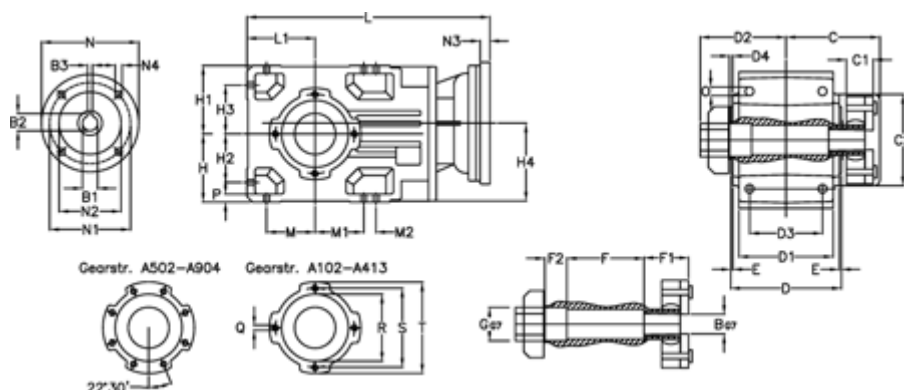

Varenummer: 29600315076320
 Beskrivelse: Keglehjulsgear A303QF35-150,7-P63B5

Mål

B	= 35	D = 156	F2 = 50	L = 390.5	N3 = -
B1	= 11	D1 = 130	G = 42	L1 = 90	N4 = M8x19
B2	= 12.8	D2 = 80	GA = 14,5 NM	M = 63.0	O = 12.0
B3	= 4	D3 = 95	H = 90	M1 = 63.0	P = 11
Betegnelse	= A303QF-xx-P63 B5	d4 = 5.0	H1 = 90	M2 = 22	Q = M8x15
C	= 113.5	E = 3.0	H2 = 63.0	N = 140	R = 95
C1	= 24	F = 95.5	H3 = 63.0	N1 = 115	S = 115
C2	= 90.0	F1 = 48.0	H4 = 108.5	N2 = 95	T = 140